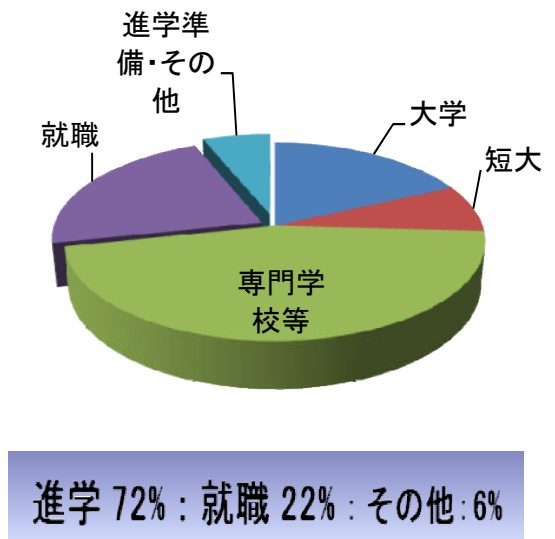

# 平成26年度 卒業生進路状況

| 進路                   |              | 男  | 女   | 計   | %     |
|----------------------|--------------|----|-----|-----|-------|
| 大学                   |              | 26 | 18  | 44  | 25.8% |
| 短期大学                 |              | 2  | 17  | 19  |       |
| 専修/<br>各種<br>学校<br>等 | 職業技術校等       | 3  | 3   | 3   | 45.9% |
|                      | 専門学校         | 43 | 63  | 106 |       |
|                      | 養成校(無認可校など)  | 1  | 2   | 3   |       |
| 就職                   | 公務員          | 1  | 1   | 1   | 22.1% |
|                      | 民間就職         | 20 | 31  | 51  |       |
|                      | 自営           |    | 2   | 2   |       |
| 未定                   | 未定・その他・アルバイト | 2  | 11  | 13  | 6.1%  |
|                      | 進学準備         |    | 2   | 2   |       |
|                      |              | 98 | 146 | 244 |       |