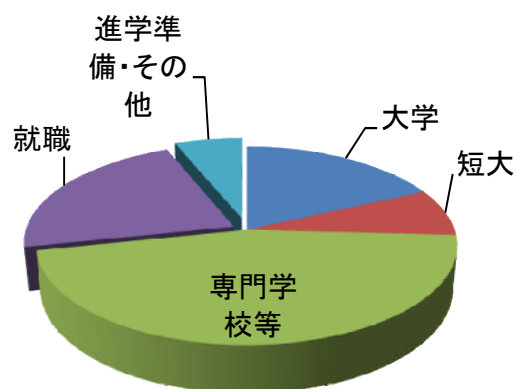

平成26年度 卒業生進路状況

進路		男	女	計	%
大学		26	18	44	25.8%
短期大学		2	17	19	
専修/ 各種 学校 等	職業技術校等	3		3	45.9%
	専門学校	43	63	106	
	養成校(無認可校など)	1	2	3	
就職	公務員	1		1	22.1%
	民間就職	20	31	51	
	自営		2	2	
未定	未定・その他・アルバイト	2	11	13	6.1%
	進学準備		2	2	
		98	146	244	

進学 72% : 就職 22% : その他 6%

進路状況

おもな大学(過去3年間)	おもな専門学校(平成26年度)	おもな就職先(平成26年度)
国公立大学	東海大学	浅野工学専門学校
京都府立大学	東京工科大学	厚木看護専門学校
横浜市立大学	東京工芸大学	大原法律公務員専門学校
私立大学	東京福祉大学	小澤高等看護学院
桜美林大学	文教大学	神奈川社会福祉専門学校
神奈川大学	法政大学	神田外語学院
神奈川工科大学	武蔵野大学	JTBトラベル&ホテルカレッジ
鎌倉女子大学	横浜商科大学	湘南平塚看護専門学校
関東学院大学	横浜美術大学	情報科学専門学校
恵泉学園大学	和光大学	住田美容専門学校
国土館大学	短期大学(過去3年間)	駿台トラベル&ホテル専門学校
駒澤大学	和泉短期大学	茅ヶ崎看護専門学校
駒沢女子大学	小田原短期大学	茅ヶ崎リハビリテーション専門学校
相模女子大学	神奈川歯科大学短期大学部	東洋美術学校
産業能率大学	鎌倉女子大学短期大学部	専門学校トヨタ東京自動車大学校
松蔭大学	上智大学短期大学部	日産横浜自動車大学校
湘南工科大学	湘北短期大学	日本外国語専門学校
女子美術大学	聖セシリア短期大学	日本工学院専門学校
聖徳大学	鳥取短期大学	聖ヶ丘教育福祉専門学校
大正大学	文化学園大学短期大学	ホスピタリティツーリズム専門学校
多摩大学	横浜女子短期大学	横浜カレッジ
玉川大学	職業技術校など(平成26年度)	横浜中央病院附属看護専門学校
千葉科学大学	横浜市立横浜商業高校別科	横浜テクノオート専門学校
田園調布学園大学	神奈川県立西部総合職業技術校	横浜ファッションデザイン専門学校
鶴見大学	(かなテクカレッジ西部)	横浜保育福祉専門学校