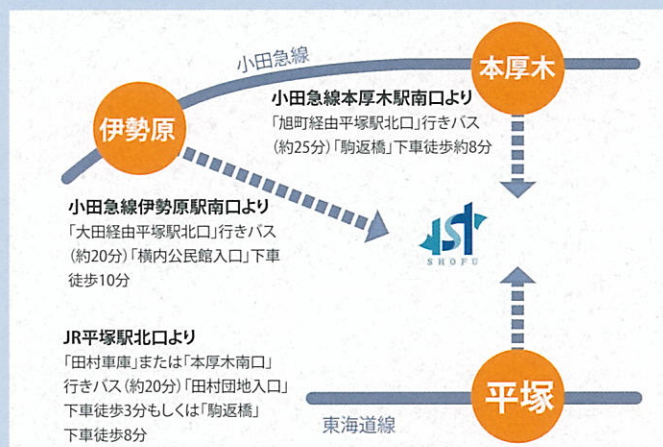

進路 一人ひとりの夢を実現させます。

おもな大学(過去3年間合格者)		おもな専門学校(平成28年度)	おもな就職先(平成28年度)
江戸川大学	東京工芸大学	浅野工学専門学校	市光工業(株)
桜美林大学	文教大学	厚木看護専門学校	インターナショナルトレツリース(株)
神奈川大学	武蔵野大学	大原学園 横浜校・町田校・立川校	(株) 梅田モータース
神奈川工科大学	ヤマザキ学園大学	神奈川社会福祉専門学校	(株) エービーシー・マート
鎌倉女子大学	横浜商科大学	鎌倉早見美容芸術専門学校	オーケー(株)
関東学院大学	横浜美術大学	呉竹鍼灸柔整専門学校	(株) Olympic
恵泉女学園大学	横浜薬科大学	国際フード製菓専門学校	(株) キシマ
国際医療福祉大学	和光大学	湘南歯科衛生士専門学校	(株) 共立メンテナンス
国士舘大学	短期大学(過去3年間)	情報科学専門学校	(株) クラウンパッケージ 神奈川事業所
駒澤大学	和泉短期大学	駿台トラベル&ホテル専門学校	(株) 玄
駒沢女子大学	小田原短期大学	茅ヶ崎看護専門学校	(株) 神戸屋 海老名事業所
相模女子大学	鎌倉女子大学短期大学部	茅ヶ崎リハビリテーション専門学校	坂善商事(株)
産業能率大学	郡山女子大学短期大学部	東京誠心調理師専門学校	(株) サン・ライフ
松蔭大学	上智大学短期大学部	東洋美術学校	(株) シーボン
湘南工科大学	湘北短期大学	日産横浜自動車大学校	スタンレー電気(株) 秦野製作所
城西大学	聖セシリア短期大学	日本外国語専門学校	宝製菓(株)
多摩大学	鶴川女子短期大学	日本工学院専門学校	(株) 東急ストア
玉川大学	鶴見大学短期大学部	聖ヶ丘教育福祉専門学校	東洋水産(株) 相模工場
鶴見大学	鳥取大学短期大学	文化服装学院	日本プレス工業(株)
千葉科学大学	横浜女子短期大学	町田製菓専門学校	(株) 箱根高原ホテル
田園調布学園大学	職業技術校など(平成28年度)	横浜fカレッジ	福山通運(株)
東海大学	県立かながわ農業アカデミー	横浜テクノオート専門学校	(株) 不二家 平塚工場
東京医療学院大学	県立産業技術短期大学校	横浜ファッションデザイン専門学校	(株) レイクウッドコーポレーション
東京工科大学	軽種馬育成調教センター	YMCA健康福祉専門学校	(株) ロピア

平成29年度 学校説明会等の日程

8月 8日(火) 10:00~16:00	平塚地区公私合同説明・相談会	平塚市中央公民館
8月26日(土) 9:30~10:30	高校体験プログラム	本校
11:00~12:30	第1回学校説明会	本校
11月23日(木) 11:00~12:30	第2回学校説明会	本校
12月16日(土) 11:00~12:30	第3回学校説明会	本校
平成30年1月13日(土)	学校見学会	

詳しくはホームページをご覧ください。
<http://www.hiratsukashofu-h.pen-kanagawa.ed.jp/>

平成28年度卒業生進路状況

アクセスマップ

学校周辺マップ

神奈川県立平塚湘風高等学校 〒254-0013 神奈川県平塚市田村三丁目13番1号
電話 0463-55-1532(代表) FAX 0463-54-8299 <http://www.hiratsukashofu-h.pen-kanagawa.ed.jp/>