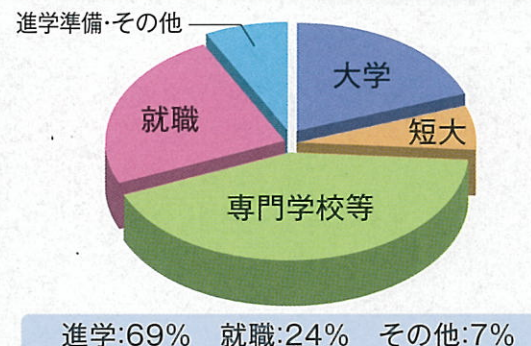

進路 一人ひとりの夢を実現させます。

おもな大学(過去3年間合格者)		おもな専門学校(平成28年度)	おもな就職先(平成28年度)
江戸川大学	東京工芸大学	浅野工学専門学校	市光工業(株)
桜美林大学	文教大学	厚木看護専門学校	インターナショナルトレツリース(株)
神奈川大学	武蔵野大学	大原学園 横浜校・町田校・立川校	(株) 梅田モータース
神奈川工科大学	ヤマザキ学園大学	神奈川社会福祉専門学校	(株) エービーシー・マート
鎌倉女子大学	横浜商科大学	鎌倉早見美容芸術専門学校	オーケー(株)
関東学院大学	横浜美術大学	呉竹鍼灸柔整専門学校	(株) Olympic
恵泉女学園大学	横浜薬科大学	国際フード製菓専門学校	(株) キシマ
国際医療福祉大学	和光大学	湘南歯科衛生士専門学校	(株) 共立メンテナンス
国士舘大学	短期大学(過去3年間)	情報科学専門学校	(株) クラウンパッケージ 神奈川事業所
駒澤大学	和泉短期大学	駿台トラベル&ホテル専門学校	(株) 玄
駒沢女子大学	小田原短期大学	茅ヶ崎看護専門学校	(株) 神戸屋 海老名事業所
相模女子大学	鎌倉女子大学短期大学部	茅ヶ崎リハビリテーション専門学校	坂善商事(株)
産業能率大学	郡山女子大学短期大学部	東京誠心調理師専門学校	(株) サン・ライフ
松蔭大学	上智大学短期大学部	東洋美術学校	(株) シーボン
湘南工科大学	湘北短期大学	日産横浜自動車大学校	スタンレー電気(株) 秦野製作所
城西大学	聖セシリア短期大学	日本外国語専門学校	宝製菓(株)
多摩大学	鶴川女子短期大学	日本工学院専門学校	(株) 東急ストア
玉川大学	鶴見大学短期大学部	聖ヶ丘教育福祉専門学校	東洋水産(株) 相模工場
鶴見大学	鳥取大学短期大学	文化服装学院	日本プレス工業(株)
千葉科学大学	横浜女子短期大学	町田製菓専門学校	(株) 箱根高原ホテル
田園調布学園大学	職業技術校など(平成28年度)	横浜fカレッジ	福山通運(株)
東海大学	県立かながわ農業アカデミー	横浜テクノオート専門学校	(株) 不二家 平塚工場
東京医療学院大学	県立産業技術短期大学校	横浜ファッションデザイン専門学校	(株) レイクウッドコーポレーション
東京工科大学	軽種馬育成調教センター	YMCA健康福祉専門学校	(株) ロピア

平成29年度 学校説明会等の日程

8月 8日(火) 10:00~16:00	平塚地区公私合同説明・相談会	平塚市中央公民館
8月26日(土) 9:30~10:30	高校体験プログラム	本校
11:00~12:30	第1回学校説明会	本校
11月23日(木) 11:00~12:30	第2回学校説明会	本校
12月16日(土) 11:00~12:30	第3回学校説明会	本校
平成30年1月13日(土)	学校見学会	

詳しくはホームページをご覧ください。
<http://www.hiratsukashofu-h.pen-kanagawa.ed.jp/>

平成28年度卒業生進路状況