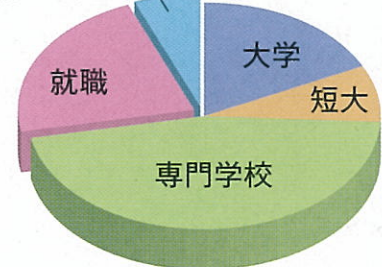

進路 一人ひとりの夢を実現させます。

おもな大学(過去3年間合格者)		おもな専門学校(平成27年度)	おもな就職先(平成27年度)
国公立大学	東京工科大学	浅野工学専門学校	市光工業株式会社
京都府立大学	東京工芸大学	厚木看護専門学校	(株)伊藤園
横浜市立大学	東京福祉大学	アルファ医療福祉専門学校	インターナショナルイテツリス株式会社
私立大学	文教大学	大原学園 横浜校・町田校	(株)Olympic
江戸川大学	法政大学	神奈川社会福祉専門学校	カップ・クリエイイト株式会社
桜美林大学	武蔵野大学	鎌倉早見美容芸術専門学校	(株)神奈川フッ素
神奈川大学	ヤマザキ学園大学	外語ビジネス専門学校	(株)カネボウ化粧品 神奈川支店
神奈川工科大学	横浜商科大学	呉竹鍼灸柔整専門学校	(株)クラウンパッケージ 神奈川事業所
鎌倉女子大学	横浜美術大学	国際フード製菓専門学校	(株)神戸屋 海老名事業所
関東学院大学	横浜薬科大学	新横浜歯科技工士専門学校	佐川急便株式会社
恵泉女学園大学	和光大学	情報科学専門学校	(株)三和ケミカル 平塚事業所
国土館大学	短期大学(過去3年間)	茅ヶ崎看護専門学校	敷島製パン株式会社
駒澤大学	和泉短期大学	茅ヶ崎リハビリテーション専門学校	自動車部品工業株式会社
駒沢女子大学	小田原短期大学	東京IT会計法律専門学校横浜校	スタンレー電気株式会社 秦野製作所
相模女子大学	鎌倉女子大学短期大学部	日産横浜自動車大学校	TBCグループ株式会社
産業能率大学	上智大学短期大学部	日体柔整専門学校	東洋水産株式会社 相模工場
松蔭大学	湘北短期大学	日本工学院専門学校	(株)トノックス
湘南工科大学	聖セシリア短期大学	日本ホテルスクール	(株)ファイブフォックス
女子美術大学	鶴川女子短期大学	文化服装学院	(株)不二家 平塚工場
多摩大学	鶴見大学短期大学部	町田福祉保育専門学校	(株)ホテルおかだ
玉川大学	文化学園大学短期大学	横浜fカレッジ	(株)メイワスカイサポート
千葉科学大学	横浜女子短期大学	横浜テクノオート専門学校	横浜ゴム株式会社 平塚製造所
田園調布学園大学	職業技術校など(平成27年度)	横浜理容美容専門学校	(株)横浜ボンパドウル
鶴見大学	県立東部総合職業技術校	横浜保育福祉専門学校	(株)レイクウッドコーポレーション
東海大学	県立産業技術短期大学校	早稲田速記医療福祉専門学校	(株)ロピア

平成28年度 学校説明会等の日程

8月 9日(火)	平塚地区公私合同説明・相談会	平塚市中央公民館
8月27日(土)	高校体験プログラム	本校
	第1回学校説明会	本校
11月12日(土)	第2回学校説明会	本校
12月17日(土)	第3回学校説明会	本校
1月10日(火)~14日(土)	個別説明会	本校

詳しくはホームページをご覧ください。

<http://www.hiratsukashofu-h.pen-kanagawa.ed.jp/>

平成27年度卒業生進路状況

進学準備・その他

進学:70% 就職:25% その他:5%