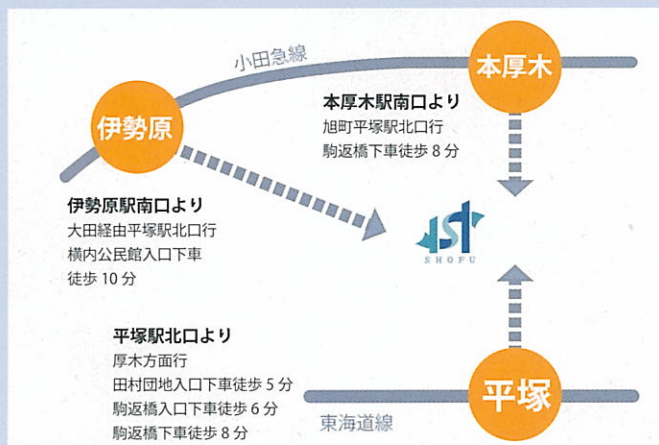

詳しくはホームページをご覧ください。

<http://www.hiratsukashofu-h.pen-kanagawa.ed.jp/>

平成27年度卒業生進路状況

進学準備・その他

進学:70% 就職:25% その他:5%

アクセスマップ

学校周辺マップ

神奈川県立平塚湘風高等学校 〒254-0013 神奈川県平塚市田村三丁目13番1号
 電話 0463-55-1532(代表) FAX 0463-54-8299 <http://www.hiratsukashofu-h.pen-kanagawa.ed.jp/>